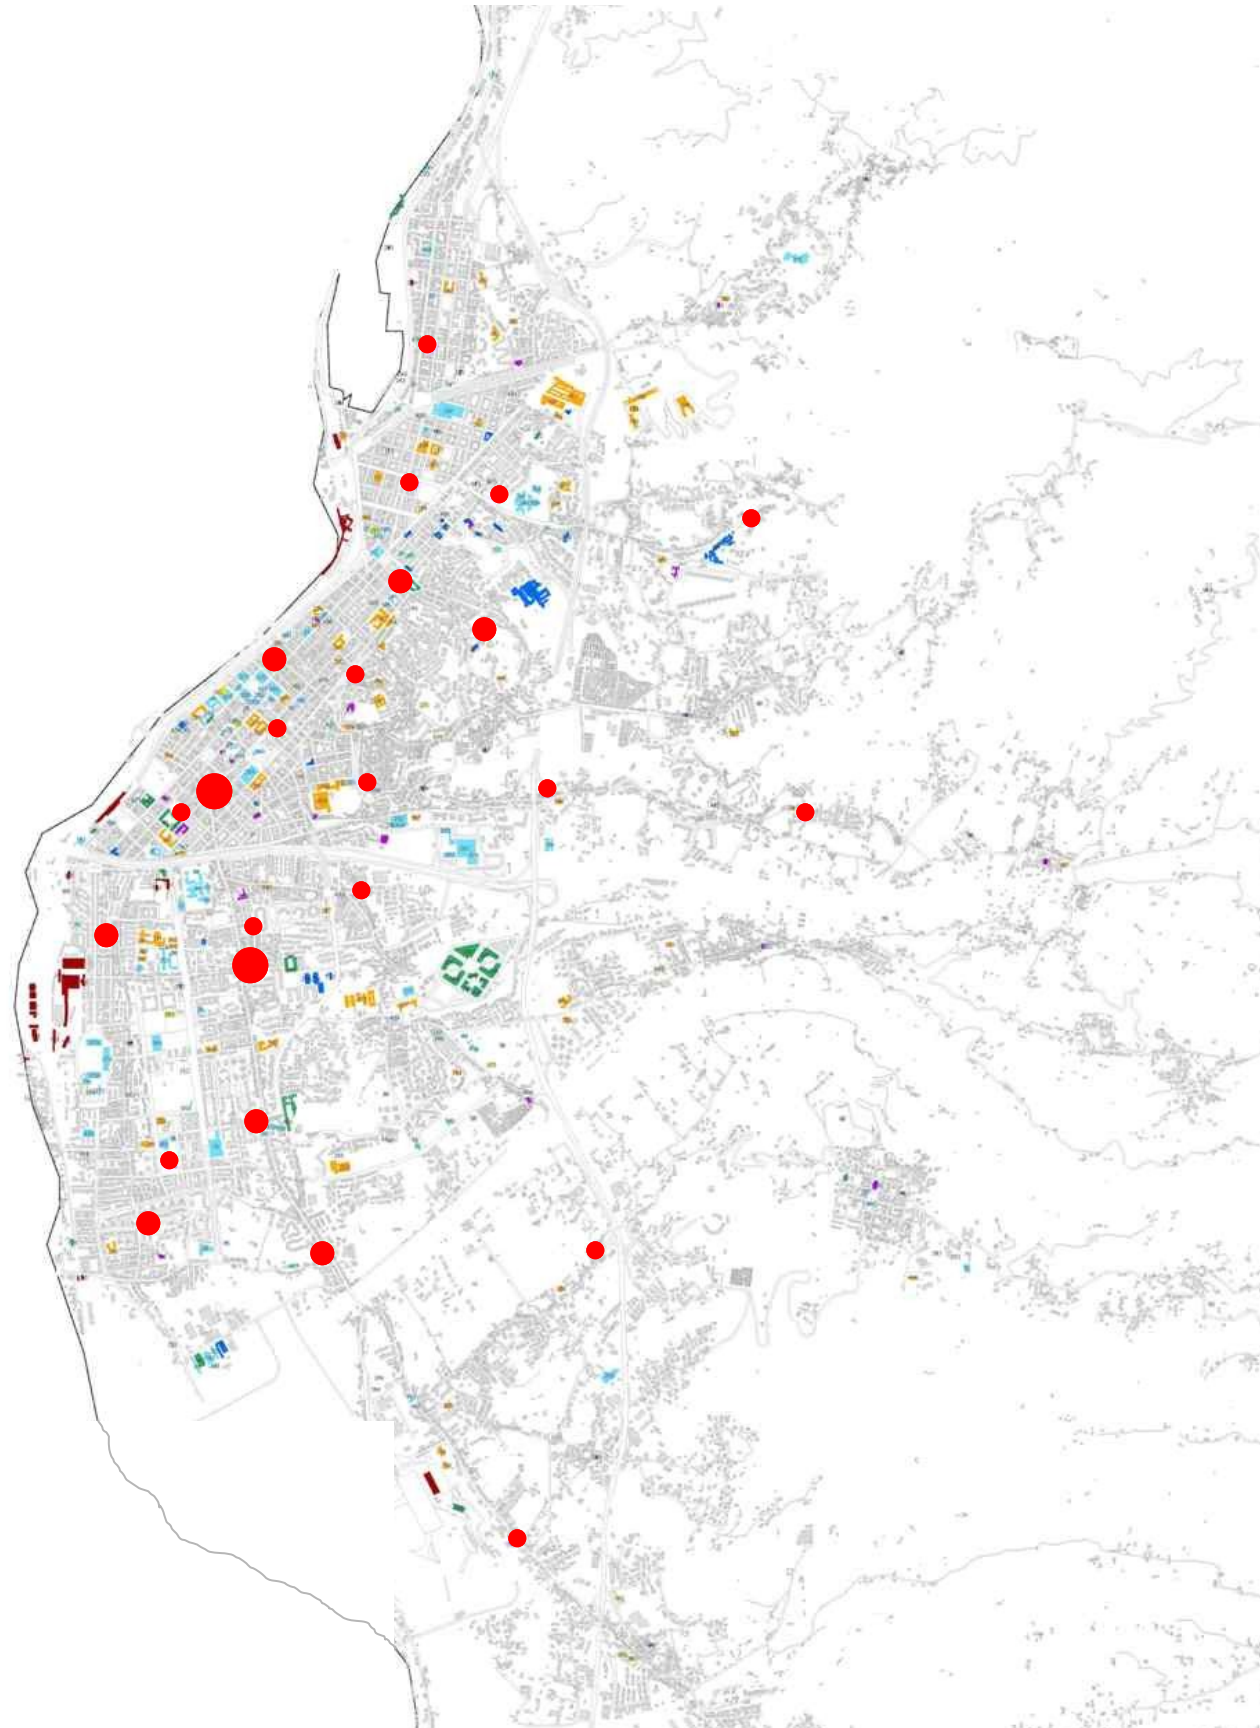

CORO POLIFONICO CANTATE DOMINO CITTA' DI REGGIO CALABRIA 1988-2016

**CORO POLIFONICO CANTATE DOMINO
REGIONE CALABRIA
1988-2016**

CORO POLIFONICO CANTATE DOMINO ITALIA 1988-2016