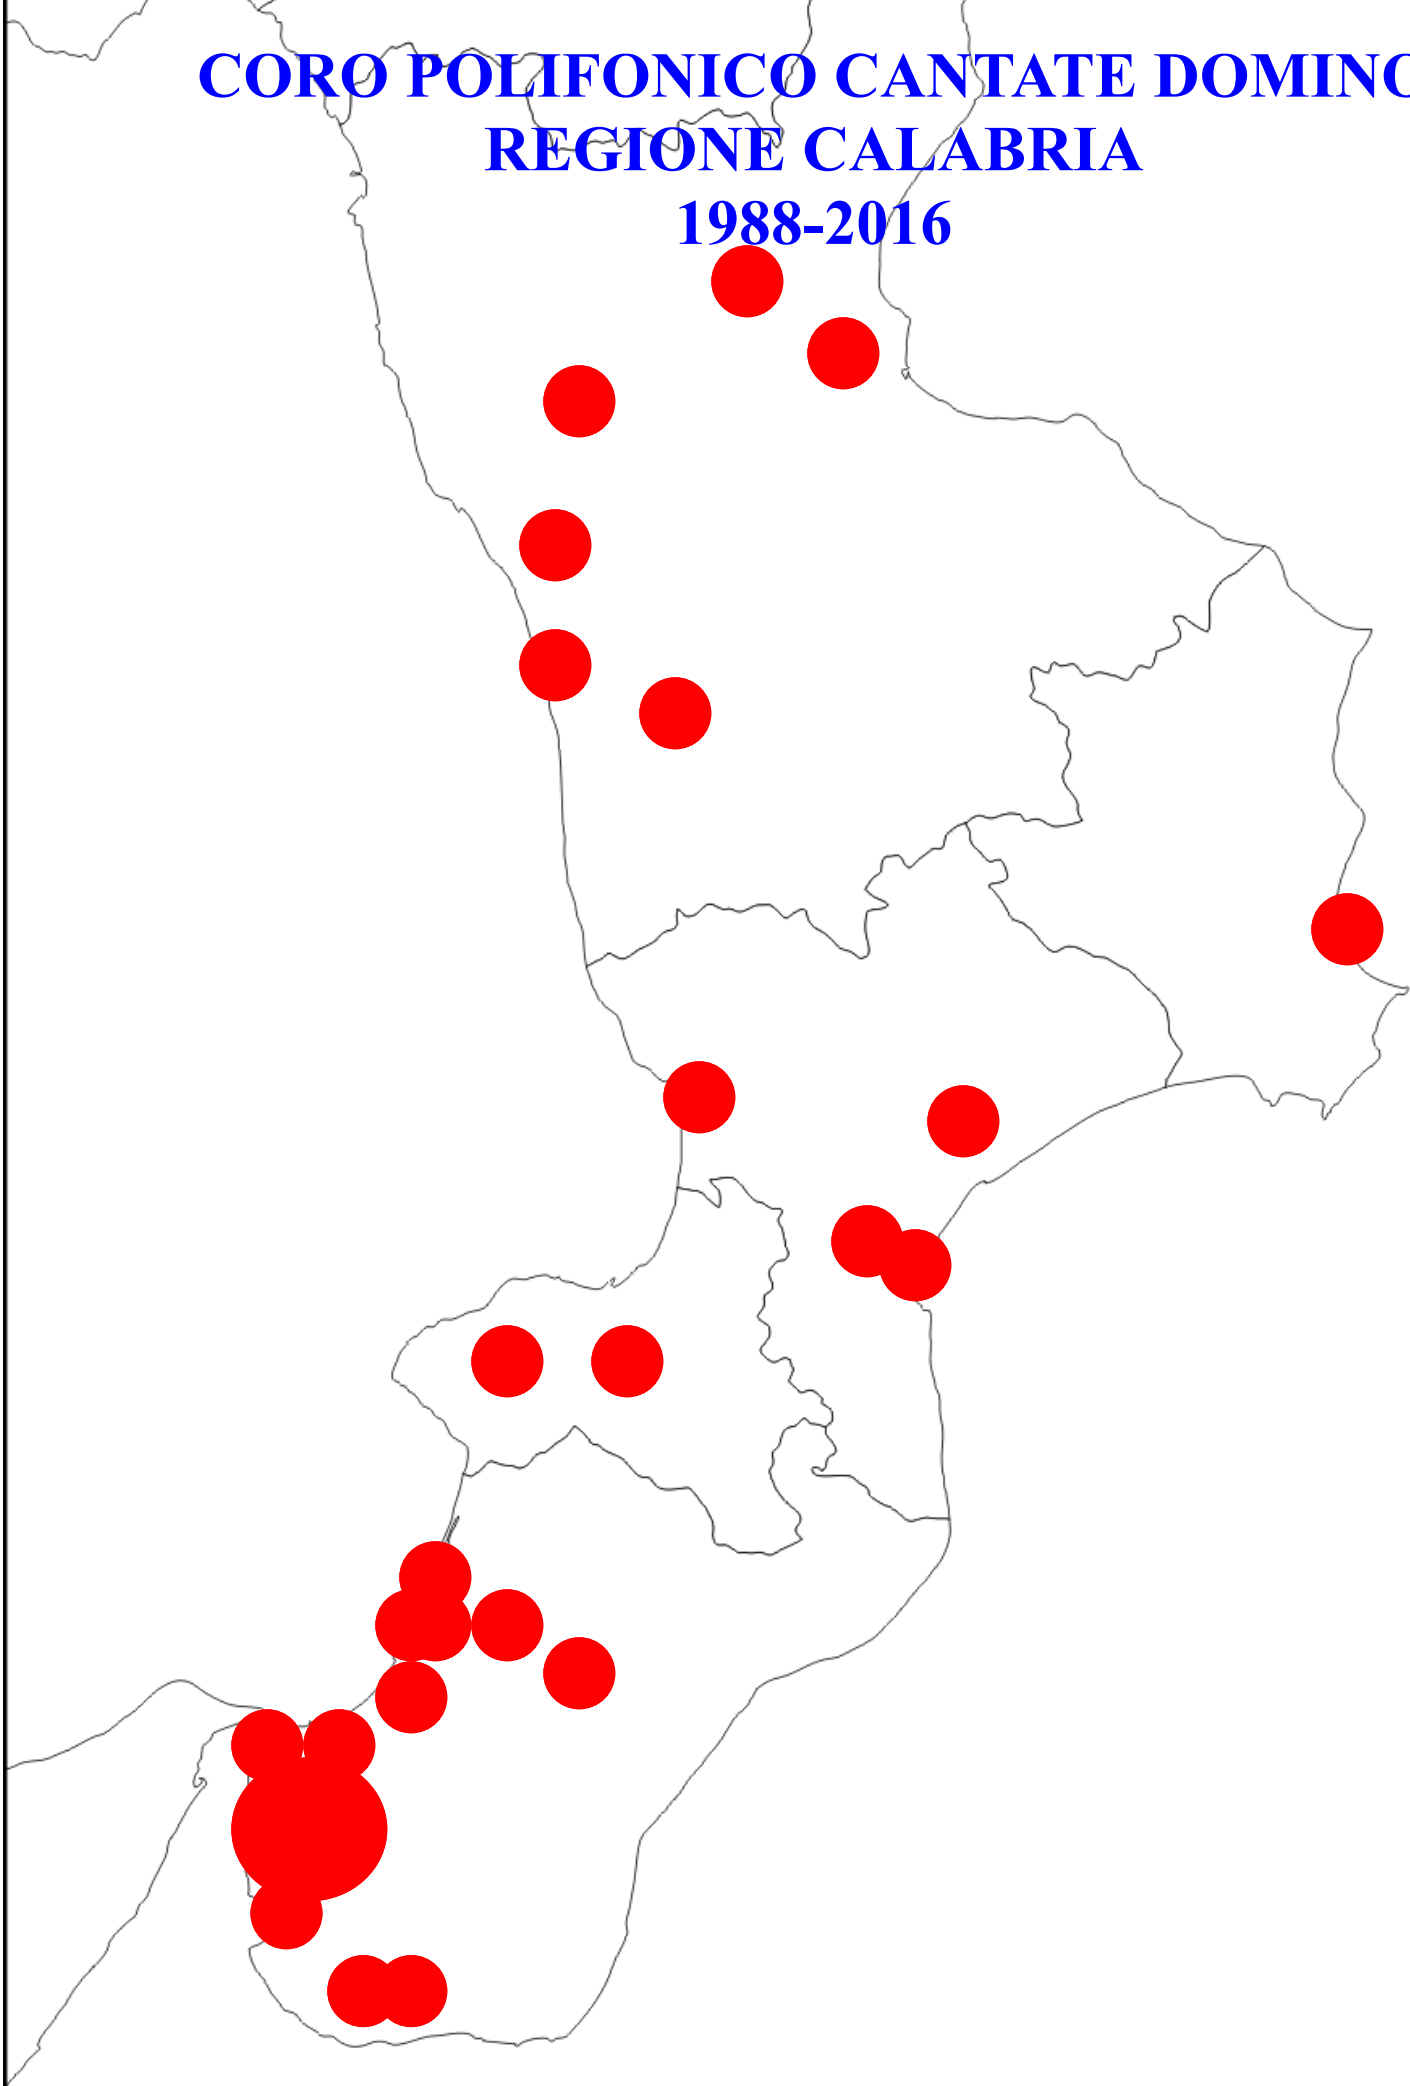

CORO POLIFONICO CANTATE DOMINO CITTA' DI REGGIO CALABRIA 1988-2016

**CORO POLIFONICO CANTATE DOMINO
REGIONE CALABRIA
1988-2016**

CORO POLIFONICO CANTATE DOMINO ITALIA 1988-2016